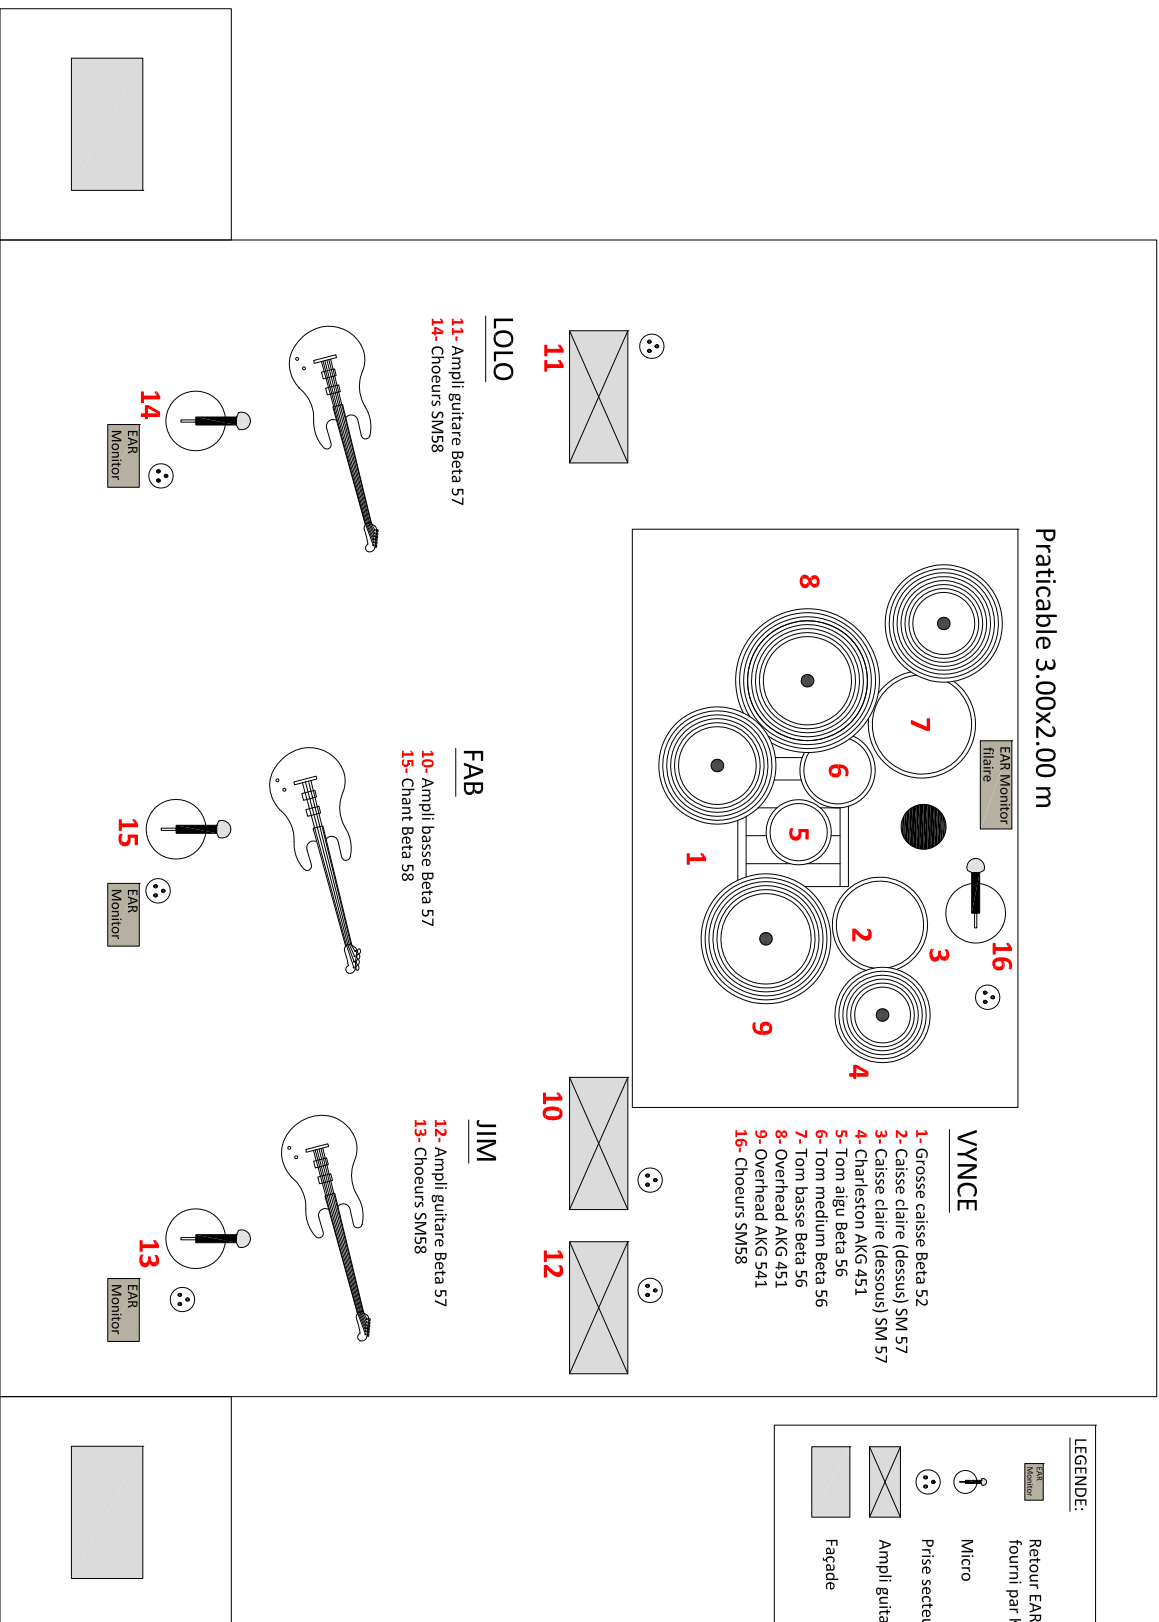

PLAN DE SCENE KODAWAMA

Scène 6.00x6.00 m

P U B L I C